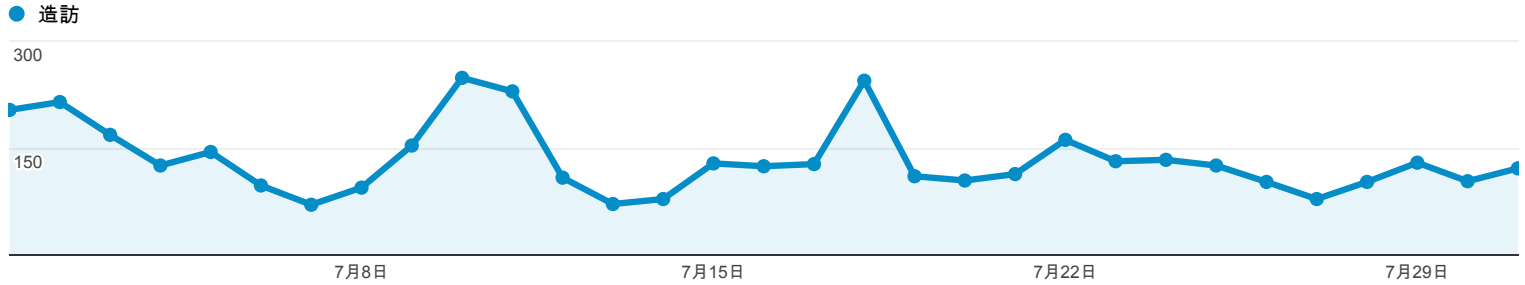

## 流量來源總覽

● 造訪百分比: 100.00%

總覽

## 有 4,168 人來過此網站

■ 搜尋流量 ■ 推薦連結流量 ■ 直接流量 ■ 廣告活動

關鍵字	造訪	% 造訪
1. (not provided)	256	52.24%
2. 電影院打工	11	2.24%
3. 威秀打工	7	1.43%
4. 學習歷程	6	1.22%
5. 12怒漢片首法官對陪審員作何交代?	4	0.82%
6. 12怒漢 法官對陪審員	2	0.41%
7. 工作經驗分享範例	2	0.41%
8. 威秀 打工	2	0.41%
9. 威秀 套餐	2	0.41%
10. 威秀工讀生	2	0.41%