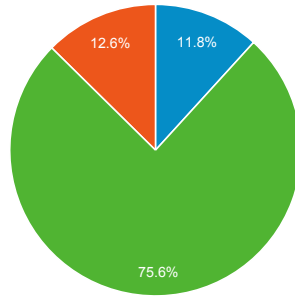

## 流量來源總覽

● 造訪百分比: 100.00%

總覽

## 有 4,168 人來過此網站

■ 搜尋流量 ■ 推薦連結流量 ■ 直接流量 ■ 廣告活動

關鍵字	造訪	% 造訪
1. (not provided)	256	52.24%
2. 電影院打工	11	2.24%
3. 威秀打工	7	1.43%
4. 學習歷程	6	1.22%
5. 12怒漢片首法官對陪審員作何交代?	4	0.82%
6. 12怒漢 法官對陪審員	2	0.41%
7. 工作經驗分享範例	2	0.41%
8. 威秀 打工	2	0.41%
9. 威秀 套餐	2	0.41%
10. 威秀工讀生	2	0.41%